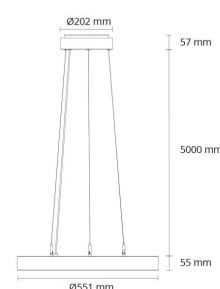

### Montage/Anschluss

Montage: Abgependelt, Innen  
Anschluss: Anschlussbox

### Größe

Höhe (mm) H: 55  
Abdeckmaß (mm) D: 550  
Gewicht (kg) brutto/netto: 6.5 / 5.519

### Verpackung

Verpackungsmaße (mm): 580 x 570 x 83

7 0 2 1 9 8 2 1 4 0 2 6 6