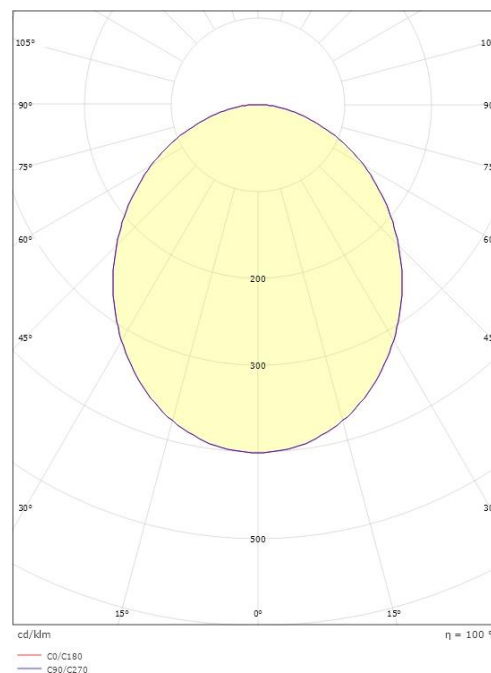

Circulus Maxi Pendel

Circulus Maxi Pendel Schwarz 2990lm 3000K Ra>80 DALI-2 / Push Dim

SG Artikelnummer: 214026
EAN: 7021982140266

Elektrisch

System wattage: 30W
Spannung: 220-240V
Max. Leuchten pro Leitungsschutzschalter: B10: 31, B16: 50, C10: 52, C16: 85

Lichttechnik

Leuchtmittel: LED
Lichtstrom (lm): 2990lm
Lichtausbeute: 100 lm/W
Programmierbar mit CLO: Ja (beeinflusst den Lichtstrom)
Lichtfarbe: 3000K
Farbwiedergabeindex: Ra>80
MacAdams Faktor: SDCM: 3
Lebensdauer: L70/B10>100.000
Lichtverteilung: Direkt
Optik: Opal
Abstrahlwinkel: 100°

Steuerung/Dimmen

Typ: DALI-2 / Push Dim

Schutzklasse

Schutzklasse: Klasse I
IP Klasse: IP20

Richtlinien

Lichtquelle mit Energieeffizienzklasse: E
Breeam: Erfüllt HEA 01 für flickerfreie Beleuchtung

Materialien und Ausführung

Gehäuse: Stahl
Farbe: Schwarz (RAL 9004)
Werkstoff der Abdeckung: Acryl (PMMA)

Montage/Anschluss

Montage: Abgependelt, Innen
Anschluss: Anschlussbox

Größe

Höhe (mm) H: 55
Abdeckmaß (mm) D: 550
Gewicht (kg) brutto/netto: 6.5 / 5.519

Verpackung

Verpackungsmaße (mm): 580 x 570 x 83

7 0 2 1 9 8 2 1 4 0 2 6 6