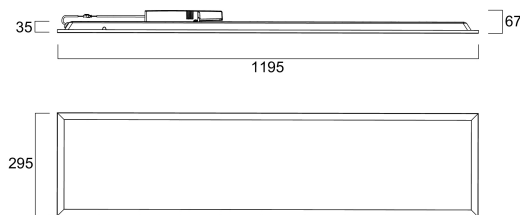

Technische Werte

Größe (mm)