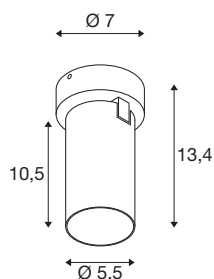

KAMI

Wand- und Deckenaufbauleuchte, 1x max. 10W, GU-10, schwarz/weiß

Wenn die Mitglieder der KAMI Familie ihr modernes und minimalistisches Design vereint, so ist ihr Charakter doch unterschiedlich: Die neue einflammige Wand- und Deckenaufbauleuchte verströmt ein hochwertiges Licht, das sich flexibel ausrichten lässt. Dabei ist der mit einem Durchmesser von 5,5 cm äußerst schlanke Strahler in den Grundfarben Schwarz oder Weiß mit goldenen, weißen und schwarzen Innenringen verfügbar. Dazu ist das Gehäuse noch abnehmbar, was ein und einfaches Auswechseln GU10 (QPAR 51) Leuchtmittels erlaubt.

TECHNISCHE DATEN

| | |
|------------------------------|-------------------|
| Art. Nr. | 1007719 |
| Fassung | GU10 |
| Leuchtmittel | LED GU10 51mm |
| Anzahl Fassungen | 1 |
| Leuchtmittel inklusive | Nein |
| Schwenkbereich | 90 ° |
| Horizontaler Drehbereich | 350 ° |
| IP Code | IP20 |
| Schlagfestigkeitsklasse | IK 02 |
| Schlagfestigkeit | 0.2 Joule |
| Montage | Aufbau |
| Montagedetails | Decke,Wand |
| Primäre Nennspannung | 220-240V ~50/60Hz |
| Schutzklasse | I |
| Wattage | 10 W |
| minimale Umgebungstemperatur | -20 °C |
| maximale Umgebungstemperatur | 45 °C |
| Farbe | schwarz |
| Länge | 11.4 cm |
| Breite | 7 cm |
| Höhe | 8.2 cm |
| Nettogewicht | 0.36 kg |

| | |
|----------------------|----------|
| Bruttogewicht | 0.385 kg |
|----------------------|----------|