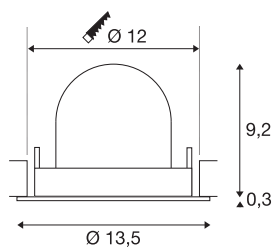

DATI TECNICI

Articolo	1009574
Numero di diverse finestre	1
Girevole od orientabile	barra girevole e inclinabile
Codice IP	IP20
Montaggio	Incasso
Dettagli di montaggio	Soffitto
Corrente / tensione secondaria	350 mA
Classe isolamento	III
Wattaggio	12 W
Temperatura ambiente minima	-20 °C
Temperatura ambiente massima	40 °C
Lumen	1800 lm
Temperatura colore	3000 Kelvin
Angolo di emissione	55 °
Colore	bianco/nero
CRI	90
UGR ≤	22
Durata	50000 h
Risk Group	1
Altezza	9.5 cm
Diametro	13.5 cm
Peso netto	0.41 kg

Peso lordo	0.56 kg
Forma dello scasso	circa
Profondità d'incasso	9.5 cm
Diametro d'incasso	12 cm
BIG WHITE pagina	49