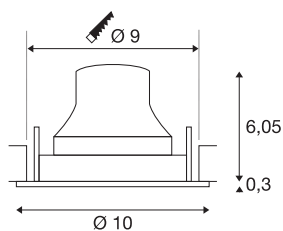

## TECHNISCHE DATEN

Art. Nr.	1009538
Anzahl unterschiedliche Lichtauslässe	1
Dreh- oder Schwenkbar	drehbare Stange und neigbar
IP Code	IP20
Montage	Einbau
Montagedetails	Decke
Sekundär Strom / Spannung	200 mA
Schutzklasse	III
Wattage	6.7 W
minimale Umgebungstemperatur	-20 °C
maximale Umgebungstemperatur	40 °C
Lumen	1050 lm
Lichtfarbtemperatur	4000 Kelvin
Abstrahlwinkel	55 °
Farbe	weiss/schwarz
CRI	90
UGR ≤	22
Lebensdauer	50000 h
Risk Group	1
Höhe	6.35 cm
Durchmesser	10 cm
Nettogewicht	0.188 kg

Bruttogewicht	0.288 kg
Ausschnittsform	rund
Einbautiefe	8.5 cm
Einbaudurchmesser	9 cm
BIG WHITE Seite	37