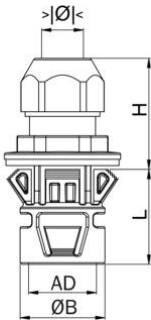

## Per la costruzione di facciate e finestre

**NEU**
**Facciata passante innestabile sintetico**

- Traversa a scatto Syntec® per facciata
- Nero

<b>Numero Ordine:</b>	<b>1545.99.08</b>
E-No:	121670108
EAN:	7611614443447
Materiale	Poliammide PA 6
Caratteristiche	senza alogeni, nero resistente ai raggi UV (esaminato secondo EN ISO 4892-2)
Collare di spinta	TPE
Guarnizione a disco	EPDM
Temperatura d'impiego	-30°C / +100°C
Spessore del foglio	1 - 4 mm
Scarico della trazione	Esecuzione A secondo EN 62444
Classe di protezione	IP 66
Diametro esterno	20 - 21.2 mm
Diametro	27.0 mm
Ø del foro	27.5 mm
Area di serraggio min.	3.5 mm
Area di serraggio max.	8.0 mm
Grandezza chiave	27/24 mm
Misura (H)	30 mm
Lunghezza del filetto (L)	33 mm
Invio	50