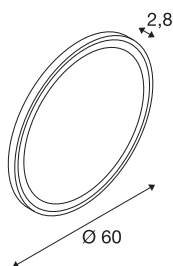

TRUKKO

applique intérieure, miroir, rond, alu, LED, 25 W, IP44

Les LED haut de gamme intégrées dans l'applique murale ronde TRUKKO WL génèrent dans votre salle de bain une lumière très fonctionnelle et variable, de 3 000 K, 4 000 K ou 6 500 K au choix. Pour vous assurer plus de confort, sa technologie antibuée empêche la buée de se former sur le miroir. Grâce à sa durée de vie attendue de 50 000 heures, cette applique murale est durable et nécessite peu de maintenance.

INFORMATIONS TECHNIQUES

Réf.	1004731
Code IP	IP44
Variable	Oui
Technologie de variation de l'éclairage	Touch
Tension nominale primaire	220-240V ~50/60 Hz
Courant / tension secondaire	24 V
Classe de protection	II
Puissance en watts	25 W
Température ambiante minimale	-15 °C
Température ambiante maximale	40 °C
Hauteur du courant d'appel	55 A
Lumen	1270/1260/1260 lm
Température de couleur	3000/4000/6500 Kelvin
Coloris	laiteux
IRC	90
Durée de vie	30000 h
Sortie lumineuse	diffus
Risk Group	0
Profondeur	2.8 cm
Diamètre	60 cm
Poids net	3.956 kg
Poids brut	5.555 kg

Source Lumineuse

916520

Page du BIG WHITE

358