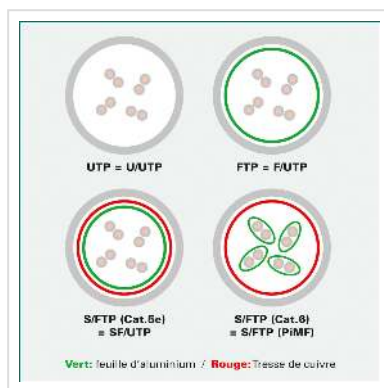

ROLINE Cordon Cat.8 (Classe I) U/FTP, Slim, fils tressés, LSOH, rouge, 0,15 m

Numéro d'article	21.15.3220
Constructeur	ROLINE
Référence constructeur	21.15.3220
EAN (pièce unique)	7630049636361

roline
Designed for Professionals

Cat.8
Class I

U/FTP

LSOH

Câble réseau, confectionné, blindé, catégorie 8, avec connecteurs RJ-45 blindés des deux côtés pour des débits de données jusqu'à 40 gigabits par seconde. Convient comme câble de répartition dans les panneaux de brassage ou comme câble de raccordement d'appareils et est prévu pour une utilisation dans le réseau local.

- Cordon de brassage confectionné à paire torsadée blindée
- Avec connecteurs RJ-45 blindés des deux côtés
- Pour l'utilisation dans des réseaux Ethernet 40 Gigabit
- Fin (slim) : faible diamètre extérieur du câble de seulement $3,8 \pm 0,2$ mm
- Résistant grâce à la protection anti-plier injectée
- Cat.8.1, convient pour 10 à 40 GBit/s
- Impédance : 100 ohms
- Affectation des contacts : 1:1 selon EIA/TIA568, 8 conducteurs
- Structure : Tresse de 8 conducteurs, blindage par paires avec film polyester recouvert d'aluminium
- Contacts dorés
- Sans halogène, ignifuge, faible émission de fumée

Caractéristiques techniques

Constructeur	ROLINE
Groupe de produits	Câble Twisted Pair
Types de produits	Cordon U/FTP
Couleur	rouge
Longueur	0.15 m
Type de protection	U/FTP
Qualité de transmission	Cat8.1 / Class I
Nombre de fils	8
Diamètre des fils (AWG)	AWG 32
Type de fils	Tresse
Croisé	non
Câble fin	oui
Attribution	EIA/TIA 568B
Protection du levier d'arrêt	oui
Douille de protection contre le ployage	injecté
Câble LSOH	oui
Matériel du manteau extérieur du câble	TPE-LSZH
Type de connecteur face 1	RJ-45
Genre du connecteur face 1	Mâle
Type de connecteur face 2	RJ-45
Genre du connecteur face 2	Mâle