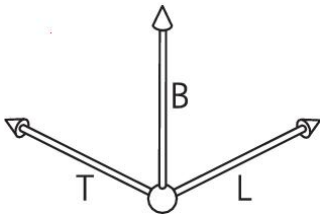

UP-Abzweigdosen mit Glühdrahtprüfung 850°C

für Hohlwände oder brennbare Materialien, 101mm

- Ebene Auflagefläche durch 4 Standfüsse
- Spannungsverschleppung wird durch versenkte Schraubenaufnahmen verhindert
- Unverzichtbar im Holzbau
- Aufbaurahmen für Unterdeckenisolation verfügbar

Artikel-Nr.:	9908.01.850
E-Nr.:	155011898
EAN:	7611614231532
Material	PP
Länge	115 mm
Breite	115 mm
Tiefe	101 mm
Ausbrechöffnungen Ø 20 mm	16
Rohr-Kombieinführungen M20/25	8
Versand	30

UP-Dosen und Einlasskasten für den Einbau in Hohldecken, Hohlwänden und auf brennbaren Teilen müssen die Glühdrahtprüfung, nach EN 60695-2-11, mit 850°C bestanden haben.

- Ebene Auflagefläche durch 4 Standfüsse
- Spannungsverschleppung wird durch versenkte Schraubenaufnahmen verhindert
- Unverzichtbar im Holzbau
- Aufbaurahmen für Unterdeckenisolation verfügbar