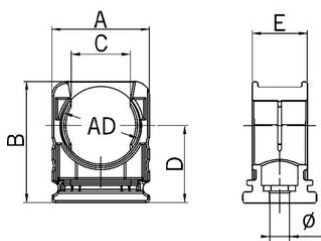

Porte-tube petit RQH

Support de tuyau avec couvercle RQS

- Porte-tube RQS
- Noir

Réf. d'article :	5030.020.229
E-No:	126140710
EAN:	7611614108216
Matériaux	Polyamide PA 6
Classe de feu	HB (UL 94)
Propriétés	Fixation de la gaine et décharge de traction par nervure
Application	Montage avec vis centrale ou insérable dans un profilé C
Temp. d'utilisation	-40°C / +120°C
Diamètre extérieur	34.5 mm
Dimension A	46.0 mm
Dimension B	47.0 mm
Dimension C	25.7 mm
Dimension D	26.0 mm
Dimension E	16.0 mm
Diamètre	6.5 mm
Envoi	25