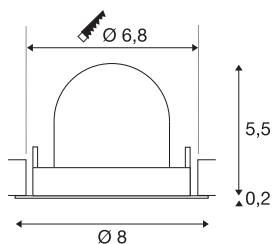

TECHNISCHE DATEN

Art. Nr.	1010061
Anzahl unterschiedliche Lichtauslässe	1
Dreh- oder Schwenkbar	drehbare Stange und neigbar
IP Code	IP20
Montage	Einbau
Montagedetails	Decke
Sekundär Strom / Spannung	200 mA
Schutzklasse	III
Wattage	6.9 W
minimale Umgebungstemperatur	-20 °C
maximale Umgebungstemperatur	40 °C
Lumen	950 lm
Lichtfarbtemperatur	3000 Kelvin
Abstrahlwinkel	55 °
Farbe	weiss/chrom
CRI	90
UGR ≤	25
Lebensdauer	50000 h
Risk Group	1
Höhe	5.7 cm
Durchmesser	8 cm
Nettogewicht	0.11 kg

Bruttogewicht	0.21 kg
Ausschnittsform	rund
Einbautiefe	8 cm
Einbaudurchmesser	6.8 cm