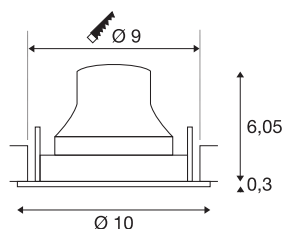

## DATI TECNICI

Articolo	1009520
Numero di diverse finestre	1
Girevole od orientabile	barra girevole e inclinabile
Codice IP	IP20
Montaggio	Incasso
Dettagli di montaggio	Soffitto
Corrente / tensione secondaria	200 mA
Classe isolamento	III
Wattaggio	6.7 W
Temperatura ambiente minima	-20 °C
Temperatura ambiente massima	40 °C
Lumen	1050 lm
Temperatura colore	3000 Kelvin
Angolo di emissione	55 °
Colore	bianco/nero
CRI	90
UGR ≤	22
Durata	50000 h
Risk Group	1
Altezza	6.35 cm
Diametro	10 cm
Peso netto	0.188 kg

Peso lordo	0.288 kg
Forma dello scasso	circa
Profondità d'incasso	8.5 cm
Diametro d'incasso	9 cm
BIG WHITE pagina	37