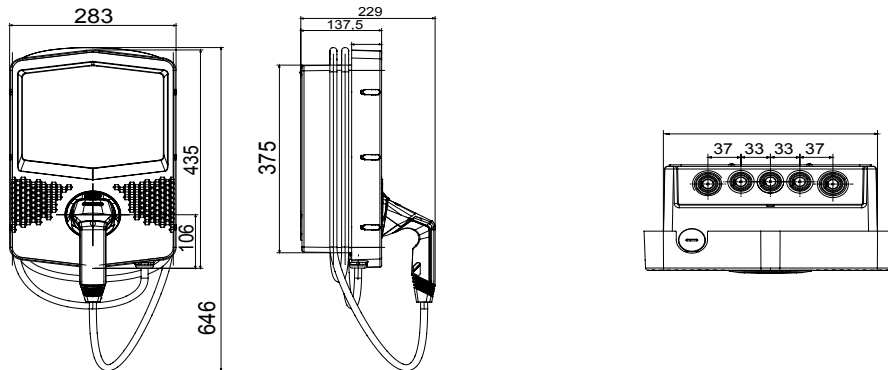

I-CON EVO-Wallboxen sind JOINON-Lösungen, die für die Integration in private und nicht-öffentliche Bereiche gemäß der internationalen Norm IEC 61851-1, Ausgabe 3, entwickelt wurden. Sie zeichnen sich durch ein elegantes und kompaktes Design sowie eine spezielle „Einhand-Ladefunktion“ aus. Gleichzeitig sorgen eine vandalismussichere Steckdose und die Schutzart IP55 in Kombination mit einer IK11-zertifizierten mechanischen Festigkeit für sichere und zuverlässige Lösungen. Darüber hinaus bieten I-CON EVO-Wallboxen vollständige Konnektivität zur Unterstützung der zugehörigen JOINON EVO-App für eine vollständige und einfache Steuerung des Ladevorgangs, eine intelligente Verwaltung der Lasten und der von Photovoltaikmodulen erzeugten zusätzlichen Energie (auch im Master/Slave-Modus) sowie mehrere Installationsoptionen: Wandmontage, Unterputzmontage oder Bodenmontage.

Art der Aufladung	Mode 3	Ladesteckdosen	Typ 2
Steckertyp	mobiler Steckverbinder Typ 2	Kabellänge (falls vorhanden)	5 m
Elektrische und mechanische Eigenschaften			
Klemmleisten	5 x 16 mm ²	Bemessungsspannung	400 V
Maximaler Gesamtstrom	32 A	Leistung max.	22 kW
Schutz der Benutzer	Gleichstromleck 6 mA	Zähler	-
Installation	Wand / Einbau / Boden	Material	Postindustrielles recyceltes Material
Schutzart	IP55	Schlagfestigkeit	IK11
Betriebstemperatur	Von -25°C bis +55°C	-	-
Funktionelle Eigenschaften			
Verbindung	Wifi+Ethernet	Kommunikation	OCPP 1.6J
Lastmanagement	DLM/PV BOOST	Ladefreigabe	APP
Interface	LED	Master/Slave	Ja
"Over-the-air" Updates	Ja	Konfigurierbarer Eingang Fernsteuerung	Ja
Lokale Richtlinien	-	-	-
Zubehör			
Stromwandler-Kit für DLM Lastmanagement Dreiphasig/ GWD6809+GWD6821+T.A. (GWD96441+GWD96447) über 100A	-	Einseitige Bodensäule	GWJ8102
Unterputz-Dose	GWJ8101	Doppelseitige Bodenauflage	GWJ8103
Schutzhülle	-	RFID Karte	-
4G Modem Kits	GWJ8111	-	-

Abmessungen

40

Technische Symbole

IP

IP55

IK

IK11

Normen / Richtlinien