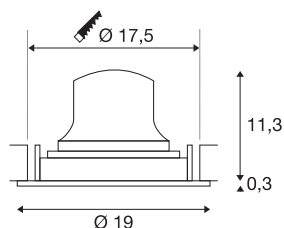

DATI TECNICI

Articolo	1010025
Numero di diverse finestre	1
Girevole od orientabile	asta girevole e inclinabile
Codice IP	IP20
Montaggio	Incasso
Dettagli di montaggio	Soffitto
Corrente / tensione secondaria	700 mA
Classe isolamento	III
Wattaggio	24 W
Temperatura ambiente minima	-20 °C
Temperatura ambiente massima	40 °C
Lumen	3800 lm
Temperatura colore	4000 Kelvin
Angolo di emissione	55 °
Colore	bianco/cromo
CRI	90
UGR ≤	22
Durata	50000 h
Risk Group	1
Altezza	11.6 cm
Diametro	19 cm
Peso netto	0.58 kg

Peso lordo	0.95 kg
Forma dello scasso	circa
Profondità d'incasso	13 cm
Diametro d'incasso	17.5 cm