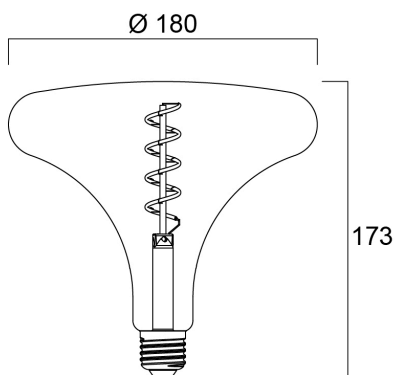

Dati tecnici

Dimensioni (mm)

Fotometrie

ToLEDo LifeStyle T180 NERO DIMMERABILE 150LM E27

Codice n. 0029983

SYLVANIA

Dati generali

Nome prodotto	ToLEDo LifeStyle T180 NERO DIMMERABILE 150LM E27
Tecnologia	LED
Potenza 50Hz (W)	4
Classificazione dell'apparecchio	Aperto
Applicazione generale	Strutture alberghiere
Intervallo temperatura di funzionamento	-20°C...+40°C
Temperatura ambiente Ta (°C)	25
Classe ETIM	EC001959
Garanzia	3 anni

Dati vita utile

Vita utile nominale - L70 B50	15000
Vita media nominale (ore)	15000
Vita utile media (nominale)(ore)	15000

Dati dimensionali

Lunghezza nominale del prodotto (mm)	173
Diametro prodotto (mm)	180
Peso (Kg)	0.244

ToLEDo LifeStyle T180 NERO DIMMERABILE 150LM E27

Codice n. 0029983

SYLVANIA

Dati di imballo

Codice EAN prodotto	5410288299839
Lunghezza/altezza imballo singolo (cm)	20.0
Larghezza imballo singolo (cm)	20.0
Profondità imballo interno (cm) (singolo)	19.0
DUN14_2	15410288299836
Quantità per imballo esterno	2
Lunghezza/ Altezza imballo esterno (cm)	41.5
Packaging outer width (cm)	21.5
Profondità imballo esterno (cm)	21.0