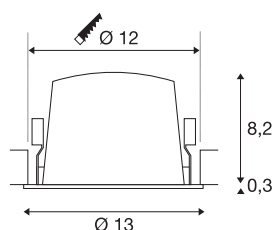

DATI TECNICI

Articolo	1009773
Numero di diverse finestre	1
Codice IP	IP20
Montaggio	Incasso
Dettagli di montaggio	Soffitto
Corrente / tensione secondaria	500 mA
Classe isolamento	III
Wattaggio	17 W
Temperatura ambiente minima	-20 °C
Temperatura ambiente massima	40 °C
Lumen	2400 lm
Temperatura colore	2700 Kelvin
Angolo di emissione	55 °
Colore	bianco/cromo
CRI	90
UGR ≤	22
Durata	50000 h
Risk Group	1
Altezza	8.5 cm
Diametro	13 cm
Peso netto	0.434 kg
Peso lordo	0.584 kg

Forma dello scasso	circa
Profondità d'incasso	8.5 cm
Diametro d'incasso	12 cm