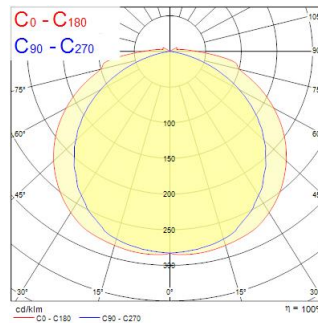

Photométrie

Distance [m]	Cone diameter [m]	Beam angle [°]	Illuminance [lx]
0.5	1.44 2.25	50° 90°	731 87
1.0	2.89 4.56	50° 90°	183 34
1.5	4.33 6.83	50° 90°	81 17
2.0	5.78 8.91	50° 90°	46 12
2.5	7.22 11.39	50° 90°	29 9
3.0	8.67 13.67	50° 90°	20 7