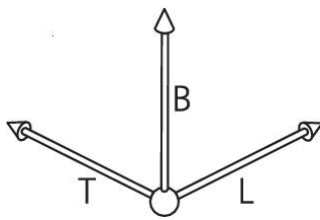

Scatola per muri a intercapedine Quickbox®

Quickbox® Combi 3x1

- Compatibile con Feller SNAPFIX®
- Per pannelli con spessore 7 - 35 mm
- Indispensabile nelle costruzioni leggere e perni
- Installazione successiva possibile
- Costruzione estremamente robusta
- Per viti del dispositivo Ø 3 mm
- Coppia di serraggio massima 0.5 Nm

Numero Ordine: 9098-77.03

E-No: 372630209

EAN: 7611614202587

Combinazione 3x1

Foro Ø 83 mm

Lunghezza 205 mm

Larghezza 83 mm

Profondità 65 mm

Guide per tubo Ø 20 mm 8

Guide per tubo Ø 25 mm 8

Invio 10

La ben nota cassetta per pareti di cavità AGRO con la collaudata tecnologia di fissaggio a capocorda e caratteristiche di prodotto migliorate. Un design pratico e una selezione mirata delle entrate dei tubi permettono un'ampia gamma di usi possibili. Ulteriori applicazioni speciali come l'installazione in pareti sottili con l'aiuto dell'aletta di serraggio zero completano la gamma diversificata. Le certificazioni di Electrosuisse e ESTI documentano gli elevati standard di qualità.