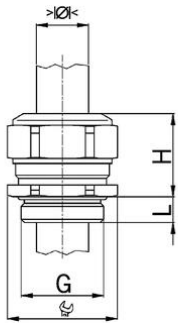

### Filetto di raccordo corto metrico

- Inserto di tenuta in un pezzo unico
- Isolante non continuativo

<b>Numero Ordine:</b>	<b>1000.25.205LF</b>
E-No:	121087158
EAN:	7611614346441
Materiale	Ottone CuZn21Si3P s. Pb.
Superficie	Nichelato
Marcatura	1 solco
Guarnizione	TPE
O-Ring	NBR
Temperatura d'impiego	-40°C / +100°C
Scarico della trazione	Esecuzione A secondo EN 62444
Classe di protezione	IP68 (fino a 10 bar) / IP69
Filetto di raccordo (G)	M25x1.5
Area di serraggio min.	16.0 mm
Area di serraggio max.	20.5 mm
Grandezza chiave	30 mm
Misura (H)	28 mm
Lunghezza del filetto (L)	7 mm
UL - Klemmbereich	17.0-20.5 mm
Invio	25

### Disponibile su richiesta

- Filetto di raccordo Pg e NPT