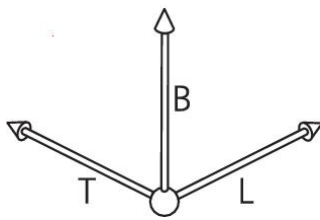

Quickbox® Hohlwanddose

Quickbox® 1x1

- Kompatibel mit Feller SNAPFIX®
- Für Plattenstärke 7 - 35 mm
- Unverzichtbar im Leicht- und Ständerbau
- Nachträgliche Installation möglich
- Extrem robuste Konstruktion
- Für Geräteschrauben Ø 3 mm
- Max. Anzugsdrehmoment 0.5 Nm

Artikel-Nr.:	9098-77
E-Nr.:	372630009
EAN:	4013456336674
Kombination	1x1
Fräsloch Ø	83 mm
Länge	83 mm
Breite	83 mm
Tiefe	65 mm
Rohreinführungen Ø 20 mm	4
Rohreinführungen Ø 25 mm	4
Verpackung innen/Versand	20/100