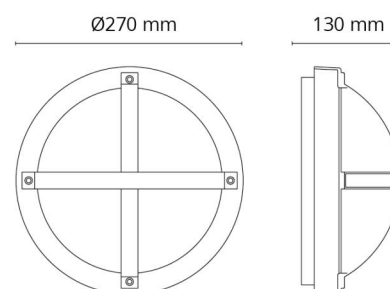

Matériaux et finition

Embase: Aluminium
Couleur: Noir (RAL 9004)
Matériau de la verrine: Polycarbonate stabilisé aux UV

Montage/Connexion

Montage: Surface, Intérieur / Extérieurs
Connexion: Bornier sans vis

Dimensions

Hauteur (mm) H: 130
Diameter (mm) D: 270
Profondeur_(D): 130
Poids (kg) brutto/netto: 2 / 1.706

Emballage

Dimensions de l'emballage (mm): 270 x 270 x 130

7 0 2 1 9 8 6 1 4 5 5 0 2