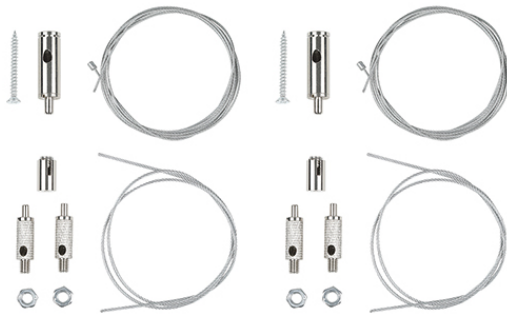

LENJA PDL WIRE PENDULUM SET 2000

Artikelnummer

GTIN

4015120850813

Produktbeschreibung

- Abhängeset mit 2 Y-Drahtseilen (Länge: 2 m) zum Abpendeln von LENJA-Pendelleuchten
- Seillänge für Leuchtenmontage stufenlos einstellbar mit Abstand zur Decke zwischen 0,5 und 2 m

Technische Daten

ALLGEMEIN

Konformität	RoHS
Garantie	5 Jahre

GEHÄUSE

Abmessungen	Länge 2000 mm
Gewicht	155 g

Masszeichnung

Ausführliche Produktbeschreibung

- Abhängeset mit 2 Y-Drahtseilen (Länge: 2 m) zum Abpendeln von LENJA-Pendelleuchten
- Seillänge für Leuchtenmontage stufenlos einstellbar mit Abstand zur Decke zwischen 0,5 und 2 m
- Eine abgehängte Montage der LENJA PDL ist auch an bis zu 50° schrägen Decken möglich