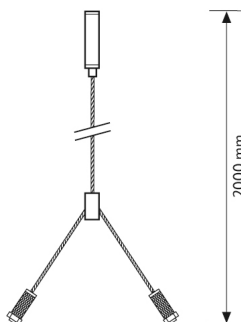

LENJA PDL WIRE PENDULUM SET 2000

Artikelnummer

GTIN

4015120850813

Produktbeschreibung

- Abhängeset mit 2 Y-Drahtseilen (Länge: 2 m) zum Abpendeln von LENJA-Pendelleuchten
- Seillänge für Leuchtenmontage stufenlos einstellbar mit Abstand zur Decke zwischen 0,5 und 2 m

Technische Daten

ALLGEMEIN

Konformität	RoHS
Garantie	5 Jahre

GEHÄUSE

Abmessungen	Länge 2000 mm
Gewicht	155 g

Masszeichnung

Ausführliche Produktbeschreibung

- Abhängeset mit 2 Y-Drahtseilen (Länge: 2 m) zum Abpendeln von LENJA-Pendelleuchten
- Seillänge für Leuchtenmontage stufenlos einstellbar mit Abstand zur Decke zwischen 0,5 und 2 m
- Eine abgehängte Montage der LENJA PDL ist auch an bis zu 50° schrägen Decken möglich