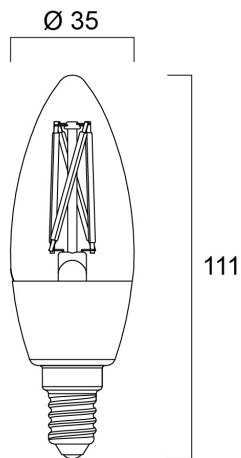

## Technische Werte

### Größe (mm)

## Physikalische Daten

IP Schutzart	IP20
Länge (mm)	111
Nominaler Produktdurchmesser (mm)	35
Gewicht (kg)	0.021