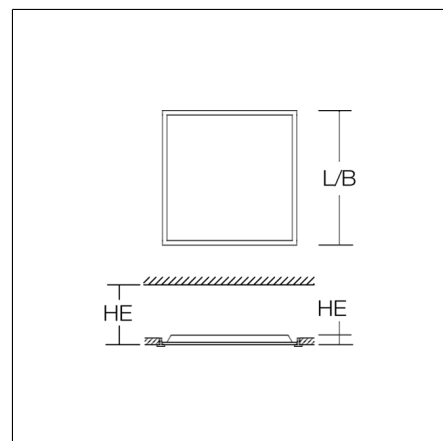

## 312782.002.1 | Luminaires encastrables

Luminaires à encastrer au plafond  
4068754004350  
L 595, B 595

Luminaire à encastrer au plafond  
blanc

Luminaire à intégrer pour les systèmes de plafonds avec des rails porteurs visibles. Boîtier en tôle d'acier traité époxy. Cadre du luminaire en aluminium, traité époxy. Diffuseur en matière synthétique (PS) microprismatique. Technologie rétro-éclairage LED pour un éclairage homogène sur toute la surface émettrice de lumière. Convient à Luminaire à encastrer au plafond. Convient parfaitement aux zones de bureaux (RUG ≤ 19) et les postes de travail avec écran conformément à la norme EN 12464-1.

### Données du produit

Longueur L	595 mm
Largeur B	595 mm
Longueur d'encastrement LA	575 mm
Largeur d'encastrement BA	575 mm
Luminaire: hauteur d'encastrement HEL	30 mm
Espace d'installation longueur LE	600 mm
Espace d'installation largeur BE	600 mm
Espace d'installation hauteur HE	160 mm
Poids	1.84 kg
Source de lumière	LED
Température de couleur	4000 K
Flux lumineux utile	3800 lm
Puissance du système	28 W
Efficacité lumineuse	136 lm/W
Taux d'éblouissement d'inconfort RUG (4H 8H)	18,5
Angle de rayonnement	89°/82°
Durée de vie LED	100000 h (L80/B50)
Indice de rendu des couleurs (CRI)	80
Tolérance de couleur (McAdam)	3 SDCM
Groupe de risque photobiologique selon EN 62471	Groupe de risque 0
Appareillage	Convertisseur
Contrôle	on/off
Tension	220 - 240 V / 50 Hz, 60 Hz
Luminaires sur sécurité B10A	14
Luminaires sur sécurité B16A	23
Luminaires sur sécurité C10A	24
Luminaires sur sécurité C16A	39
Courant d'appel / Temps d'allumage	38.8 A / 100 µs
CIE Flux Code / CEN Flux Code	63 87 97 100 100
Degré de protection	IP 40 côté pièce IP 20
Classe de protection	II
Test au fil incandescent	650 °C
Résistance aux chocs	IK03
Température ambiante	-10 °C à + 35 °C
Marques de sécurité	Ne pas couvrir le luminaire encastré !
Marque de conformité	CE