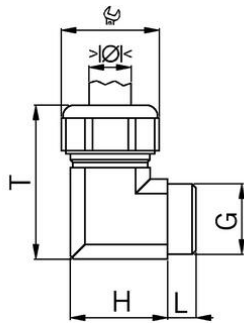

Presse-étoupes coudé 90° synthétique

Filet de raccordement métrique

- Gris RAL 7032
- Joint en une partie

Réf. d'article :	5215.17.95
E-No:	121780408
EAN:	7611614145785
Matériaux	Polycarbonat
Joint	TPE
Temp. d'utilisation	-20°C / +100°C
Indice de protection	IP68
Filet de raccordement (G)	M16x1.5
Plage de serrage min.	6.5 mm
Plage de serrage max.	9.5 mm
Ouverture de clé	19 mm
Dimension (H)	23 mm
Valeur T	38
Longueur du filetage (L)	8 mm
Envoi	25