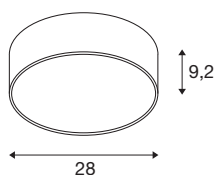

MEDO® PRO 30

lampada a parete/a plafone, rotonda, 3000/4000 K, 10 W, DALI, Touch, 110°, nero

Il nostro classico del design MEDO® si arricchisce di un nuovo modello ad alte prestazioni: MEDO® PRO. Il nuovo apparecchio colpisce per la sua durata di vita L80-B10@50.000h, per l'efficienza energetica di 120 lm/W e per la maggiore componente di luce indiretta. Anche il programma di installazione è all'insegna dell'efficienza, perché la nostra EasyBase la rende particolarmente rapida. La classe di protezione migliorata IP 50 e un eccellente indice di resa cromatica CRI >90 garantiscono una qualità eccezionale. L'alloggiamento disponibile in due eleganti colori, l'interruttore CCT e la possibilità di scegliere fasci luminosi tra 3000 K e 4000 K consentono inoltre grande libertà di progettazione. MEDO® PRO è disponibile in versione DALI e a fasi, ed è possibile scegliere tra vetro opalescente (UGR <25) e prismatico (UGR <19). Perché i vostri progetti più esigenti si meritano soltanto l'illuminazione migliore.

DATI TECNICI

Articolo	1007286
Numero di diverse finestre	2
Codice IP	IP50
Classe di resistenza all'urto	IK 02
Resistenza all'urto	0.2 Joule
Dimmerabile	Sì
Tecnologia del dimmering	DALI, Toccare
Numero di cablaggi	20
Tensione nominale primaria	220-240V ~50/60 Hz
Corrente / tensione secondaria	250 mA
Classe isolamento	I
Wattaggio	10 W
Temperatura ambiente minima	-20 °C
Temperatura ambiente massima	45 °C
Efficienza operativa (LOR)	0.9
Numero di apparecchi a LS B16A	72
Numero di apparecchi a LS C16A	122
Livello di corrente di spunto	52 A
Durata della corrente di spunto	1 µs
Lumen	1300/1300 lm
Temperatura colore	3000/4000 Kelvin
Angolo di emissione	110 °

Colore	nero/nero
CRI	90
UGR ≤	25
Durata	50000 h
Risk Group	1
Altezza	9.2 cm
Diametro	28 cm
Peso netto	1.505 kg
Peso lordo	2.122 kg
BIG WHITE pagina	246