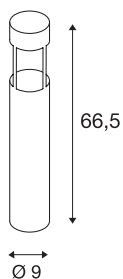

SLOTS 65

lampada da terra, Outdoor LED, 3000 K, rotondo, antracite, Ø/H 9/66,5 cm, 4,5 W

Nella lampada da terra in alluminio SLOTS 65, un modulo Fortimo LED Disk di Philips permette di emettere una luce indiretta color bianco caldo. La lampada è adatta per l'uso esterno grazie al grado di protezione IP44. Come optional sono disponibili un set di viti e una scatola da incasso per un collegamento elettrico sicuro nello stelo rotondo. È in dotazione un set di ancoraggio. Questo apparecchio contiene lampadine LED incassate.

DATI TECNICI

Articolo	231455
Codice IP	IP44
Tensione nominale primaria	220-240V ~50/60 Hz
Classe isolamento	I
Wattaggio	4.5 W
Temperatura ambiente minima	-20 °C
Temperatura ambiente massima	45 °C
Livello di corrente di spunto	3 A
Durata della corrente di spunto	400 µs
Lumen	200 lm
Temperatura colore	3000 Kelvin
Angolo di emissione	68 °
Colore	antracite
CRI	90
Durata	25000 h
Emissione	diretto
Altezza	66.5 cm
Diametro	9 cm
Peso netto	1.584 kg
Peso lordo	1.969 kg
BIG WHITE pagina	787