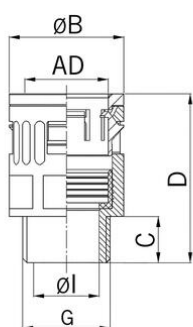

Raccord droit pour conduit synthétique

Raccord droit pour conduit synthétique

- Connecteur rapide RQG-P
- Noir

Réf. d'article :	5020.026.236
E-No:	126683007
EAN:	7611614003634
Matériaux	Polyamide anti-chocs
Joint	TPE
Classe de feu	V0 (UL 94)
Propriétés	Montage rapide et fiable grâce à la fermeture «push-in», démontage par simple pression sur le verrou du raccord
Indice de protection	IP68 / IP69
Temp. d'utilisation	-40°C / +120°C
Diamètre extérieur	42.5 mm
Filet de raccordement (G)	Pg 36
Diamètre Ø I	36.0 mm
Diamètre	63.0 mm
Dimension C	17.0 mm
Dimension D	76.0 mm
Ouverture de clé	60 mm
Envoi	25

Disponible sur demande

- Versions avec filet de raccordement CTG ou NPT