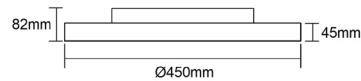

Datenblatt

iQLED S

Ulysse

| Marke | iQLED S |
|-------------------------|----------------------------|
| Name | Ulysse |
| Artikelnummer | IQL.UYE4.W.3.DA |
| Produktgruppe | Decken/Pendelleuchte |
| Dimension | ØxH: 450x82mm |
| Leistung | 30W |
| Lichtstrom | 2978lm |
| Lichtausbeute | |
| Farbtemperatur | 3'000K |
| Farbwiedergabe | >86 |
| Optik | Mikroprismatik |
| Abstrahlwinkel | up100° down95° |
| Lebensdauer | 50'000h L80B10 |
| Schutzklasse | Klasse I |
| IP Schutz | IP20 |
| IK Schutz | -- |
| Material | Aluminium Druckguss 6063AL |
| Farbe | Weiss RAL9003 |
| Arbeitstemperatur | -20°C bis +45°C |
| Betriebsgerät inklusive | Ja |
| Funktion | Dimmbar Dali Push |
| Funktion | |
| Funktion | |
| Funktion | |
| Spezielles | |