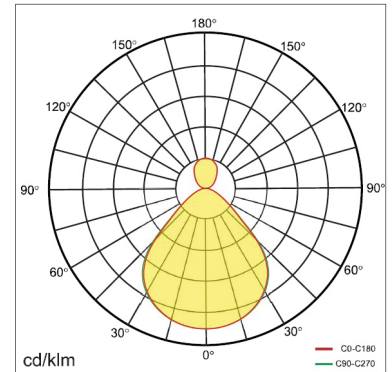

Datenblatt

iQLED S

Ulysse

| Marke | iQLED S |
|-------------------------|----------------------------|
| Name | Ulysse |
| Artikelnummer | IQL.UYE4.W.3.DA |
| Produktgruppe | Decken/Pendelleuchte |
| Dimension | ØxH: 450x82mm |
| Leistung | 30W |
| Lichtstrom | 2978lm |
| Lichtausbeute | |
| Farbtemperatur | 3'000K |
| Farbwiedergabe | >86 |
| Optik | Mikroprismatik |
| Abstrahlwinkel | up100° down95° |
| Lebensdauer | 50'000h L80B10 |
| Schutzklasse | Klasse I |
| IP Schutz | IP20 |
| IK Schutz | -- |
| Material | Aluminium Druckguss 6063AL |
| Farbe | Weiss RAL9003 |
| Arbeitstemperatur | -20°C bis +45°C |
| Betriebsgerät inklusive | Ja |
| Funktion | Dimmbar Dali Push |
| Funktion | |
| Funktion | |
| Funktion | |
| Spezielles | |