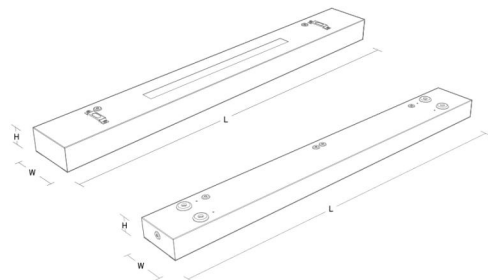

Materialien und Ausführung

Gehäuse: Stahlblech
 Farbe: Weiss (Reines Weiss, Glanz 25%)
 Werkstoff der Abdeckung: Aluminium

Montage/Anschluss

Montage: Abgependelt oder Anbau, Innen
 Modul: 1200
 Anschluss: Anschlussbox

Größe

Länge (mm) L: 1200
 Breite (mm) W: 142
 Höhe (mm) H: 63
 Gewicht (kg) brutto/netto: 5.7 / 5.5

Verpackung

Verpackungsmaße (mm): 1215 x 146 x 68

5 7 0 3 8 2 1 1 7 2 3 7 0