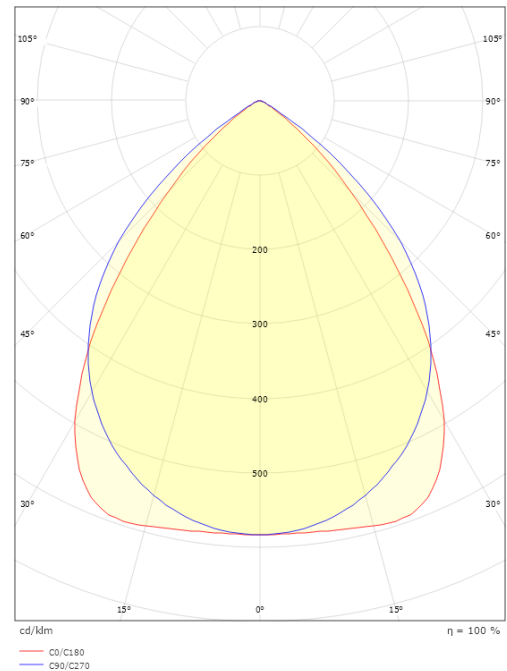

Lichttechnik

Leuchtmittel: LED
 Lichtstrom (lm): 3840lm
 Lichtausbeute: 137 lm/W
 Lichtfarbe: 4000K
 Farbwiedergabeindex: Ra>80
 MacAdams Faktor: SDCM: 3
 Lebensdauer: L80/B10>50.000
 Lichtverteilung: Direkt
 Optik: Double parabolic louvre, satin matt

Größe

Länge (mm) L: 1200
 Breite (mm) W: 142
 Höhe (mm) H: 63
 Gewicht (kg) brutto/netto: 5.7 / 5.5

Verpackung

Verpackungsmaße (mm): 1215 x 146 x 68

5 7 0 3 8 2 1 1 7 2 3 7 0