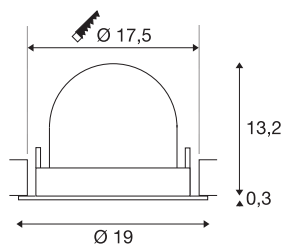

DATI TECNICI

Articolo	1009881
Numero di diverse finestre	1
Girevole od orientabile	asta girevole e inclinabile
Codice IP	IP20
Montaggio	Incasso
Dettagli di montaggio	Soffitto
Corrente / tensione secondaria	700 mA
Classe isolamento	III
Wattaggio	24 W
Temperatura ambiente minima	-20 °C
Temperatura ambiente massima	40 °C
Lumen	3500 lm
Temperatura colore	2700 Kelvin
Angolo di emissione	55 °
Colore	bianco/cromo
CRI	90
UGR ≤	22
Durata	50000 h
Risk Group	1
Altezza	13.5 cm
Diametro	19 cm
Peso netto	0.8 kg

Peso lordo	1.05 kg
Forma dello scasso	circa
Profondità d'incasso	13.5 cm
Diametro d'incasso	17.5 cm