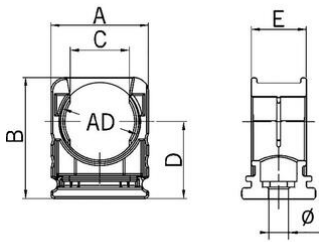

Porta tubi piccolo RQH

Portagomma con coperchio RQS

- Porta tubi RQS
- Nero

Numero Ordine:	5030.020.236
E-No:	126140810
EAN:	7611614108223
Materiale	Poliammide PA 6
Classe di protezione antincendio	HB (UL 94)
Caratteristiche	Nervatura all'interno per fissare il tubo
Applicazioni	Montaggio con vite centrale oppure da inserire in un profilo C
Temperatura d'impiego	-40°C / +120°C
Diametro esteriore	42.5 mm
Dimensione A	55.0 mm
Misura B	55.0 mm
Misura C	30.0 mm
Dimensione D	32.0 mm
Misura E	16.0 mm
Diametro	6.5 mm
Invio	25