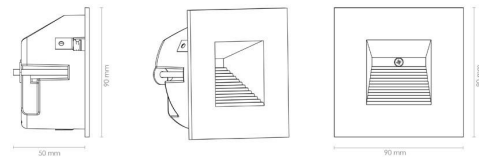

Gehäuse: Aluminium
Farbe: Schwarz (RAL 9004)

Montage/Anschluss

Montage: Einbau, Innen
Anschluss: Anschlussbox

Größe

Breite (mm) W: 90
Höhe (mm) H: 90
Tiefe (T): 50
Lochmaß (mm): 83
Gewicht (kg) brutto/netto: 0.294 / 0.245

Verpackung

Verpackungsmaße (mm): 110 x 105 x 80

7 0 2 1 9 8 9 1 2 0 3 4 6