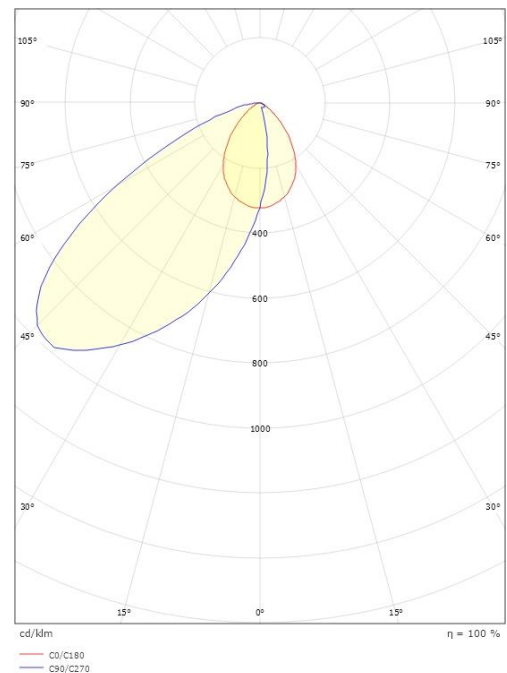

Capella IsoSafe

Capella IsoSafe Schwarz 25lm 3000K Ra>80 Phasenabschnitt

SG Artikelnummer: 912034
EAN: 7021989120346

Elektrisch

System wattage: 2W
Spannung: 220-240V

Lichttechnik

Leuchtmittel: LED
Lichtstrom (lm): 25lm
Lichtausbeute: 13 lm/W
Lichtfarbe: 3000K
Farbwiedergabeindex: Ra>80
MacAdams Faktor: SDCM: 3
Lebensdauer: L80/B50>50.000
Lichtverteilung: Direkt/Asymmetrisch

Steuerung/Dimmen

Typ: Phasenabschnitt

Schutzklasse

Schutzklasse: Klasse II
IP Klasse: IP20

Richtlinien

Lichtquelle mit Energieeffizienzklasse: F
Breeam: Erfüllt HEA 01 für flickerfreie Beleuchtung

Materialien und Ausführung

Gehäuse: Aluminium
Farbe: Schwarz (RAL 9004)

Montage/Anschluss

Montage: Einbau, Innen
Anschluss: Anschlussbox

Größe

Breite (mm) W: 90
Höhe (mm) H: 90
Tiefe (T): 50
Lochmaß (mm): 83
Gewicht (kg) brutto/netto: 0.294 / 0.245

Verpackung

Verpackungsmaße (mm): 110 x 105 x 80

7 0 2 1 9 8 9 1 2 0 3 4 6