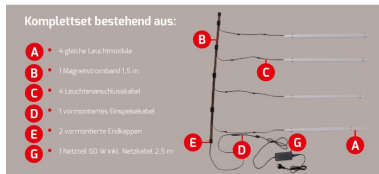

ARTICLE NO. 600173

DOTLUX Lampe LED pour étagère RETAILO 600mm 6W 24V 3000K incl. bloc d'alimentation Plug&Play Set 4 pièces

page de l'article

- Éclairage professionnel pour les étagères métalliques
- En cas de montage sur un rayonnage en bois, utiliser l'art. 3550
- Couverture en polycarbonate anti-éblouissante avec un angle de rayonnement de 120°.
- Remplacement sans outil du module LED possible même par un non-spécialiste grâce à la fiche système DC
- Bloc d'alimentation de haute qualité 100.000 heures inclus dans le kit de bande magnétique art. n° 6068
- 2 aimants inclus dans la livraison
- Le set complet se compose de :
 - 4 modules lumineux identiques
 - 1 bandeau magnétique de 1,5 m
 - 4 câbles de raccordement des luminaires
 - 1 câble d'alimentation prémonté
 - 2 embouts prémontés
 - 1 bloc d'alimentation 60W y compris câble d'alimentation 2,5 m

CATÉGORIE DE PRODUITS EC000996_LED-Modul

ARTICLE DE SUCCESSION -

POIDS EN KG 0.9

CONSUMMATION EN WATTS 6

FLUX LUMINEUX NET EN LUMEN 515

LUMEN PAR WATT 86

Dimensions

Longueur: 600mm

Largeur: 20mm

Hauteur: 17mm

ANGLE DE RAYONNEMENT 120

INDICE DE PROTECTION (IP) IP20

DURÉE DE VIE UTILE env. 200.000 h à 25°C

TEMPÉRATURE DE COULEUR EN KELVIN 3000

POWER FACTOR (FACTEUR DE PUISSANCE) 0,9

LUMEN PAR WATT 86