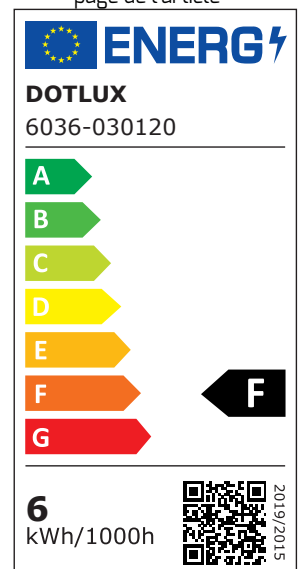

ARTICLE NO. 600173

DOTLUX Lampe LED pour étagère RETAILO 600mm 6W 24V 3000K incl. bloc d'alimentation Plug&Play Set 4 pièces

page de l'article

- Éclairage professionnel pour les étagères métalliques
- En cas de montage sur un rayonnage en bois, utiliser l'art. 3550
- Couverture en polycarbonate anti-éblouissante avec un angle de rayonnement de 120°.
- Remplacement sans outil du module LED possible même par un non-spécialiste grâce à la fiche système DC
- Bloc d'alimentation de haute qualité 100.000 heures inclus dans le kit de bande magnétique art. n° 6068
- 2 aimants inclus dans la livraison
- Le set complet se compose de :
 - 4 modules lumineux identiques
 - 1 bandeau magnétique de 1,5 m
 - 4 câbles de raccordement des luminaires
 - 1 câble d'alimentation prémonté
 - 2 embouts prémontés
 - 1 bloc d'alimentation 60W y compris câble d'alimentation 2,5 m

CATÉGORIE DE PRODUITS EC000996_LED-Modul

ARTICLE DE SUCCESSION -

POIDS EN KG 0.9

CONSUMMATION EN WATTS 6

FLUX LUMINEUX NET EN LUMEN 515

LUMEN PAR WATT 86

Dimensions

Longueur: 600mm

Largeur: 20mm

Hauteur: 17mm

ANGLE DE RAYONNEMENT 120

INDICE DE PROTECTION (IP) IP20

DURÉE DE VIE UTILE env. 200.000 h à 25°C

TEMPÉRATURE DE COULEUR EN KELVIN 3000

POWER FACTOR (FACTEUR DE PUISSANCE) 0,9

LUMEN PAR WATT 86