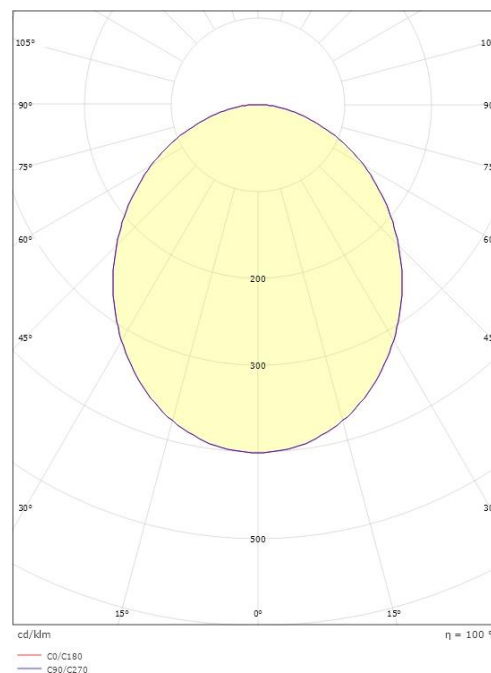

Circulus Maxi Suspension

Circulus Maxi Suspension Blanc 3060lm 3000K Ra>80 DALI-2 / Push Dim

SG codes-articles: 214025
EAN: 7021982140259

Électrique

Wattage du système: 30W
Tension: 220-240V
Nombre maximal de luminaires par disjoncteur: B10: 31, B16: 50, C10: 52, C16: 85

Source lumineuse

Type de source lumineuse: LED
Flux lumineux: 3060lm
Efficacité: 102 lm/W
Programmable avec CLO: Oui (influence le flux lumineux)
Température des couleurs: 3000K
Rendu des couleurs (IRC / Ra): Ra>80
Facteur MacAdams: SDCM: 3
Durée de vie: L70/B10>100,000
Distribution de la lumière: Directe
Optique: Opale
Faisceau: 100°

Contrôle/Dimming

Type: DALI-2 / Push Dim

Protection

Classe Isolation: Classe I
IP Class: IP20

Énergie et approbations

Source lumineuse de classe énergétique: E
Breeam: Conforme Hea 01 pour un éclairage sans scintillement

Matériaux et finition

Embase: Acier
Couleur: Blanc (RAL 9003)
Matériau de la verrine: Acrylique (PMMA)

Montage/Connexion

Montage: Suspendu, Intérieur
Connexion: Bornier sans vis

Dimensions

Hauteur (mm) H: 55
Diameter (mm) D: 550
Poids (kg) brutto/netto: 6,5 / 5.519

Emballage

Dimensions de l'emballage (mm): 580 x 570 x 83

7 0 2 1 9 8 2 1 4 0 2 5 9