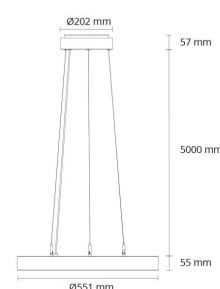

### Dimensions

Hauteur (mm) H: 55  
Diameter (mm) D: 550  
Poids (kg) brutto/netto: 6,5 / 5.519

### Emballage

Dimensions de l'emballage (mm): 580 x 570 x 83

7 0 2 1 9 8 2 1 4 0 2 5 9