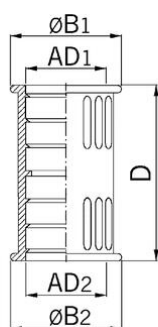

Raccords de tuyaux en plastique Raccords de distribution

UK
CA

Raccord synthétique de tuyau raccord rapide

- Manchon de raccordement RQK
- Noir

Réf. d'article :	5020.066.204
E-No:	126609039
EAN:	7611614098517
Matériaux	TPE
Classe de feu	V0 (UL 94)
Propriétés	Raccord rapide efficace avec nervures intérieures servant de fixation sur la gaine
Indice de protection	IP68
Temp. d'utilisation	-40°C / +120°C
Diamètre extérieur	42.5 mm
Diamètre extérieur 2	42.5 mm
Diamètre B1	51.0 mm
Diamètre B2	51.0 mm
Dimension D	60.0 mm
Envoi	10