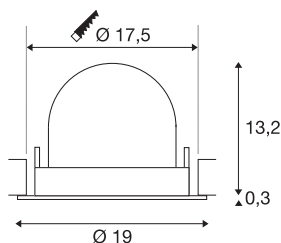

## DATI TECNICI

Articolo	1009915
Numero di diverse finestre	1
Girevole od orientabile	barra girevole e inclinabile
Codice IP	IP20
Montaggio	Incasso
Dettagli di montaggio	Soffitto
Corrente / tensione secondaria	700 mA
Classe isolamento	III
Wattaggio	24 W
Temperatura ambiente minima	-20 °C
Temperatura ambiente massima	40 °C
Lumen	3800 lm
Temperatura colore	4000 Kelvin
Angolo di emissione	55 °
Colore	bianco/nero
CRI	90
UGR ≤	22
Durata	50000 h
Risk Group	1
Altezza	13.5 cm
Diametro	19 cm
Peso netto	0.8 kg

Peso lordo	1.05 kg
Forma dello scasso	circa
Profondità d'incasso	13.5 cm
Diametro d'incasso	17.5 cm
BIG WHITE pagina	53