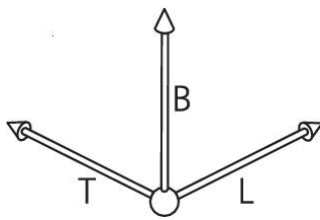

Scatola per muri a intercapedine Quickbox®

Quickbox® Kombi 1x1

- Compatibile con Feller SNAPFIX®
- Per pannelli con spessore 7 - 35 mm
- Indispensabile nelle costruzioni leggere e perni
- Installazione successiva possibile
- Costruzione estremamente robusta
- Per viti del dispositivo Ø 3 mm
- Coppia di serraggio massima 0.5 Nm

Numero Ordine:	9098-77
E-No:	372630009
EAN:	4013456336674
Combinazione	1x1
Foro Ø	83 mm
Lunghezza	83 mm
Larghezza	83 mm
Profondità	65 mm
Guide per tubo Ø 20 mm	4
Guide per tubo Ø 25 mm	4
Imballaggio interno / dell'invio	20/100

La ben nota cassetta per pareti di cavità AGRO con la collaudata tecnologia di fissaggio a capocorda e caratteristiche di prodotto migliorate. Un design pratico e una selezione mirata delle entrate dei tubi permettono un'ampia gamma di usi possibili. Ulteriori applicazioni speciali come l'installazione in pareti sottili con l'aiuto dell'aletta di serraggio zero completano la gamma diversificata. Le certificazioni di Electrosuisse e ESTI documentano gli elevati standard di qualità.