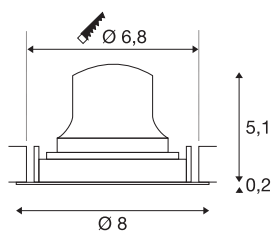

DATI TECNICI

Articolo	1009376
Numero di diverse finestre	1
Girevole od orientabile	asta girevole e inclinabile
Codice IP	IP20
Montaggio	Incasso
Dettagli di montaggio	Soffitto
Corrente / tensione secondaria	200 mA
Classe isolamento	III
Wattaggio	6.9 W
Temperatura ambiente minima	-20 °C
Temperatura ambiente massima	40 °C
Lumen	1000 lm
Temperatura colore	4000 Kelvin
Angolo di emissione	55 °
Colore	bianco/nero
CRI	90
UGR ≤	25
Durata	50000 h
Risk Group	1
Altezza	5.3 cm
Diametro	8 cm
Peso netto	0.11 kg

Peso lordo	0.22 kg
Forma dello scasso	circa
Profondità d'incasso	8 cm
Diametro d'incasso	6.8 cm
BIG WHITE pagina	35