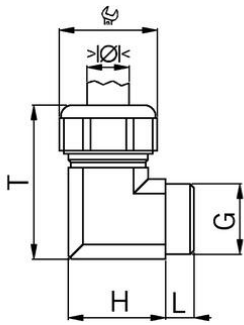

Premistoppa angolo 90° sintetico

Filetto di raccordo metrico

- Grigio RAL 7032
- Inserto di tenuta in un pezzo unico

Numero Ordine:	5215.17.95
E-No:	121780408
EAN:	7611614145785
Materiale	Polycarbonat
Guarnizione	TPE
Temperatura d'impiego	-20°C / +100°C
Classe di protezione	IP68
Filetto di raccordo (G)	M16x1.5
Area di serraggio min.	6.5 mm
Area di serraggio max.	9.5 mm
Grandezza chiave	19 mm
Misura (H)	23 mm
Masswert T	38
Lunghezza del filetto (L)	8 mm
Invio	25