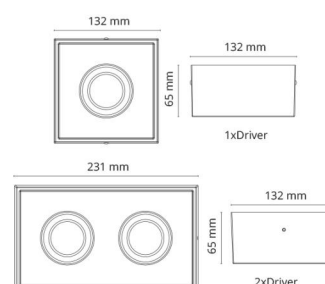

Gehäuse: Aluminium
Farbe: Schwarz (RAL 9004)
Werkstoff der Abdeckung: Gehärtetes Glas

Montage/Anschluss

Montage: Innen / Außen
Anschluss: Anschlussbox

Größe

Länge (mm) L: 231
Breite (mm) W: 132
Höhe (mm) H: 65
Gewicht (kg) brutto/netto: 1,47 / 1,25

Verpackung

Verpackungsmaße (mm): 240 x 140 x 75

7 0 2 1 9 8 9 0 2 5 5 9