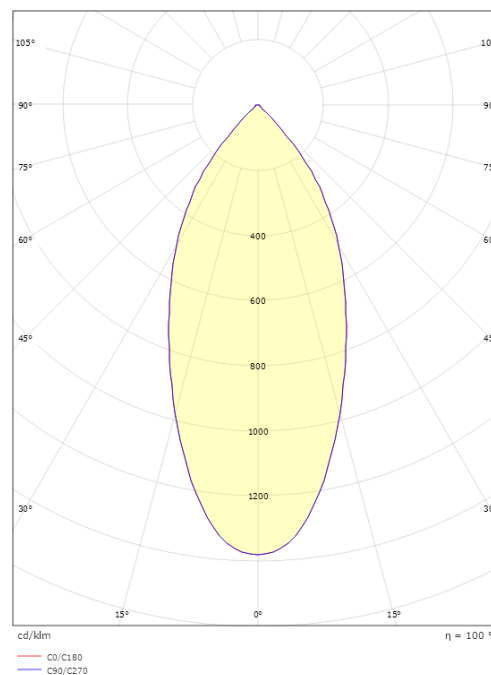

Gehäuse: Aluminium
Farbe: Schwarz (RAL 9004)
Werkstoff der Abdeckung: Gehärtetes Glas

Montage/Anschluss

Montage: Innen / Außen
Anschluss: Anschlussbox

Größe

Länge (mm) L: 231
Breite (mm) W: 132
Höhe (mm) H: 65
Gewicht (kg) brutto/netto: 1,47 / 1,25

Verpackung

Verpackungsmaße (mm): 240 x 140 x 75

7 0 2 1 9 8 9 0 2 5 5 9