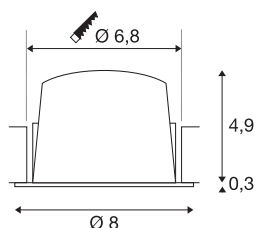

NUMINOS® S

Deckeneinbauleuchte weiß/schwarz 4000 K 55°

Das NUMINOS Leuchtensystem von SLV vereint Funktion, Design und Technik auf gekonnte Art und Weise. So können Sie mit verschiedenen Down- und Spotlights Tausend lichtgestalterische Möglichkeiten erleben. Dazu gehört auch NUMINOS® DL S, die als Deckeneinbauleuchte durch beste Verarbeitungs- und Lichtqualität besticht. Ideal für eine dezente, moderne und platzsparende Beleuchtung, die den Akzent auf Objekte oder den Raum lenkt. Dabei kann die Deckeneinbauleuchte mit einer Leistungsaufnahme von 6,7 Watt, Lichtstrom von 1050 Lumen, Farbtemperatur von 4000 Kelvin und dem hohen Farbwiedergabeindex von über 90 überzeugen. Die leichte Installation ist dann nur noch Formsache. Wann entscheiden Sie sich für NUMINOS® von SLV?

TECHNISCHE DATEN

Art. Nr.	1009484
Anzahl unterschiedliche Lichtauslässe	1
IP Code	IP20
Montage	Einbau
Montagedetails	Decke
Sekundär Strom / Spannung	200 mA
Schutzklasse	III
Wattage	6.7 W
minimale Umgebungstemperatur	-20 °C
maximale Umgebungstemperatur	40 °C
Lumen	1050 lm
Lichtfarbtemperatur	4000 Kelvin
Abstrahlwinkel	55 °
Farbe	weiss/schwarz
CRI	90
UGR ≤	22
Lebensdauer	50000 h
Risk Group	1
Höhe	5.2 cm
Durchmesser	8 cm
Nettogewicht	0.13 kg
Bruttogewicht	0.23 kg

Ausschnittsform	rund
Einbautiefe	8 cm
Einbaudurchmesser	6.8 cm
BIG WHITE Seite	27