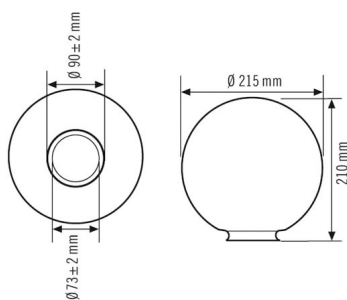

Disegno quotato

Descrizione dettagliata del prodotto

Vetro di sostituzione per luci: AL P Monza 130