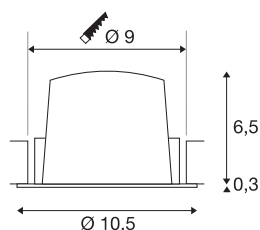

## NUMINOS® M

incasso a plafone bianco/cromo 4000 K 55°

NUMINOS è il sistema di lampade di SLV perfettamente combinabili, che unisce funzionalità, design e tecnologia. La varietà di downlight e faretti permettono migliaia di combinazioni illuminotecniche. Fra questi vi è anche NUMINOS® DL M, una lampada a incasso da soffitto che offre il meglio della qualità in fatto di lavorazione e luce. Ideale per un'illuminazione discreta, moderna e salvaspazio, che pone l'accento su oggetti o su tutto l'ambiente. Questa lampada a incasso da soffitto conquista grazie alla potenza assorbita di 12 Watt, l'intensità luminosa di 1900 Lumen, la temperatura cromatica di 4000 Kelvin e un indice di resa cromatica di 90. Il montaggio è semplice, una mera formalità. Lasciatevi conquistare da NUMINOS di SLV – la sua versatilità modulare vi aspetta.

## DATI TECNICI

Articolo	1009648
Numero di diverse finestre	1
Codice IP	IP20
Montaggio	Incasso
Dettagli di montaggio	Soffitto
Corrente / tensione secondaria	350 mA
Classe isolamento	III
Wattaggio	12 W
Temperatura ambiente minima	-20 °C
Temperatura ambiente massima	40 °C
Lumen	1900 lm
Temperatura colore	4000 Kelvin
Angolo di emissione	55 °
Colore	bianco/cromo
CRI	90
UGR ≤	22
Durata	50000 h
Risk Group	1
Altezza	6.8 cm
Diametro	10.5 cm
Peso netto	0.22 kg
Peso lordo	0.28 kg

Forma dello scasso	circa
Profondità d'incasso	7.5 cm
Diametro d'incasso	9 cm