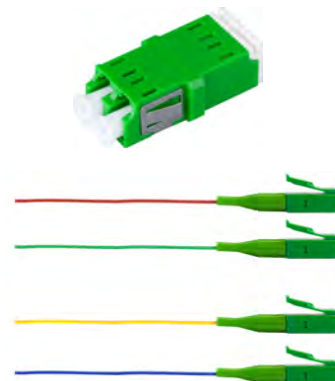

► Enddose Z UP EDIZIOdue, 2x Mittelstück, 4x Pigtail

Fasermanagement horizontal für einfache Montage
Laserschutz und Staubkappen integriert
inkl 4 LC/APC Pigtails beigelgt

► Mehrwert

- OTO AP Typ EDIZIOdue mit 2x Mittelstück mit Laserschutz eingebaut
- inkl 4 LC/APC Pigtails beigelgt, Swisscom Farbcode
 - Faser 1 (rot) : 1x LC/APC, Länge: 1.0 Meter
 - Faser 2 (grün) : 1x LC/APC, Länge: 1.0 Meter
 - Faser 3 (gelb) : 1x LC/APC, Länge: 1.0 Meter
 - Faser 4 (blau) : 1x LC/APC, Länge: 1.0 Meter
- Einfache Abisolierung, Easy Strip
- weicher Knickschutz

► Spezifikationen

Masse [H] [B] [T]	88 x 88 x 43mm
Farbe	Weiss, ähnlich RAL 9010
Schutzklasse	IP30
LWL Kupplung	LC/APC Duplex inkl. Staubschutz
Faserkompatibilität	G.657A1,0.6mm
Material	hermoplastischer, halogenfreier Kunststoff (ABS)