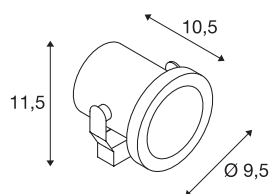

NAUTILUS 10 SPOT LED

LED Outdoor Erdspießleuchte, Edelstahl 316, IP55, 3000 K

Die mobilen Strahler der NAUTILUS Familie sind die Plug & Play Bestseller aus dem Hause SLV, die seit vielen Jahren unzählige gewerbliche wie private Outdoor Bereiche bereichern. Die Gründe liegen auf der Hand: Kompromisslose Qualität in puncto Beständigkeit und Flexibilität. So sorgt eine NAUTILUS Außenleuchte sowohl in strengen Winter Nächten als auch an warmen Sommerabenden für ein unvergleichliches Ambiente und erleuchtende Effekte im Garten. Ganz gleich, ob Sie mit der Nautilus Ihre Blumen, Bäume oder Gewässer beleuchten. Die NAUTILUS Familie verfügt über eine Vielzahl an Ausführungen verschiedener Typen, Formen und Farben, mit Stecker oder offenem Kabelende, mit Montageplatte oder Erdspieß. Bei Exemplaren mit GU10-Fassung beachten Sie bitte die maximalen Maße und Wattzahlen für das einzusetzende Leuchtmittel (nicht im Lieferumfang enthalten). Wann lassen Sie sich von den vielfältigen Vorteilen des SLV-Klassikers begeistern?

TECHNISCHE DATEN

Art. Nr.	1001962
Dreh- oder Schwenkbar	rotary bar and tiltable
IP Code	IP55
Schlagfestigkeitsklasse	IK 04
Schlagfestigkeit	0.5 Joule
Primäre Nennspannung	220-240V ~50/60 Hz
Schutzklasse	I
Wattage	9 W
minimale Umgebungstemperatur	-20 °C
maximale Umgebungstemperatur	40 °C
Lumen	520 lm
Lichtfarbtemperatur	3000 Kelvin
Abstrahlwinkel	60 °
Farbe	edelstahl
CRI	80
Lebensdauer	30000 h
Länge	12 cm
Durchmesser	9.5 cm
Nettogewicht	0.666 kg
Bruttogewicht	0.743 kg
BIG WHITE Seite	813

Lichtquelle

954801	
--------	---

Zubehör

1001963	NAUTILUS , Montageplatte, Edelstahl 316
900011	KUNSTSTOFFERD-SPIESS , schwarz, Länge 17,5 cm