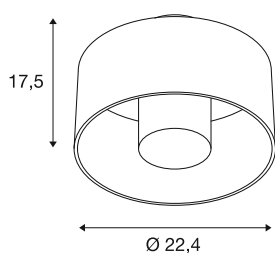

## PHOTONI CYL

Deckenaufbauleuchte, zylindrisch, 1x max. 13W, E27, rost

Die in schwarz und einer außergewöhnlichen Rostoptik verfügbaren PHOTONI Leuchten verströmen ein puristisches und dezentes Licht. Die Leuchtenfamilie ist jetzt zusätzlich im zylindrischen Design verfügbar. Durch ihre spezielle Oberflächenbehandlung und die IP68-geschützte Steckerverbindung fühlen sich die preisgekrönten Leuchten in Küstenregionen besonders wohl. Der klassische Schirm um die eigentliche Leuchte transportiert den Look klassischer Innenleuchten nach draußen und verleiht Garten- und Außenbereichen eine wohnlige Atmosphäre. Der schwebende Schirm erzeugt ein elegantes, puristisches und dezentes Licht.

## TECHNISCHE DATEN

Art. Nr.	1008200
Fassung	E27
Anzahl Fassungen	1
IP Code	IP65
Schlagfestigkeitsklasse	IK 08
Montage	Aufbau
Primäre Nennspannung	220-240V ~50/60 Hz
Schutzklasse	I
Wattage	13 W
minimale Umgebungstemperatur	-20 °C
maximale Umgebungstemperatur	45 °C
Farbe	rost
Höhe	17.5 cm
Durchmesser	22.4 cm
Nettogewicht	0.95 kg
Bruttogewicht	1.6 kg