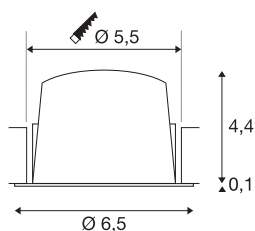

DATI TECNICI

Articolo	1009279
Numero di diverse finestre	1
Codice IP	IP20
Montaggio	Incasso
Dettagli di montaggio	Soffitto
Corrente / tensione secondaria	200 mA
Classe isolamento	III
Wattaggio	6.9 W
Temperatura ambiente minima	-20 °C
Temperatura ambiente massima	40 °C
Lumen	900 lm
Temperatura colore	2700 Kelvin
Angolo di emissione	55 °
Colore	nero/cromo
CRI	90
UGR ≤	25
Durata	50000 h
Risk Group	1
Altezza	4.5 cm
Diametro	6.5 cm
Peso netto	0.1 kg
Peso lordo	0.2 kg

Forma dello scasso	circa
Profondità d'incasso	11 cm
Diametro d'incasso	5.5 cm