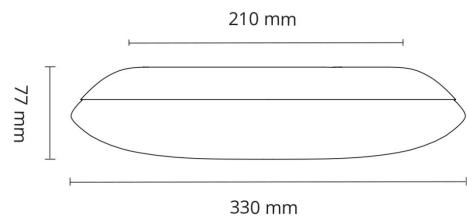

Materiali e finiture

Alloggiamento: Acciaio
Colore: Bianco RAL 9003
Ottica: Acrilico (PMMA)

Montaggio/Collegamento

Montaggio: Montaggio a superficie, Indoor
Connessione: Morsetto rapido

Dimensioni

Altezza (mm) H: 77
Diametro (mm) D: 330
Peso (kg) lordo/netto: 2.17 / 1.25

Imballaggio

Dimensioni dell'imballaggio (mm): 355 x 355 x 135

7 0 2 1 9 8 2 1 1 7 3 1 2