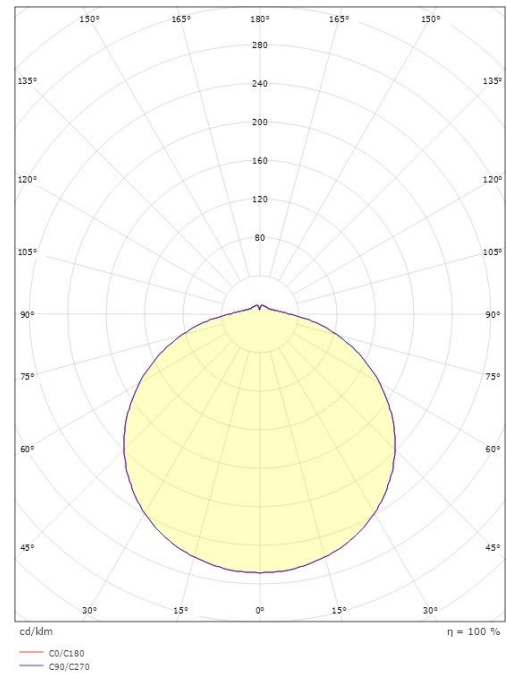

Frosta 330

Frosta 330 Bianco 2230lm 3000K Ra>80 Taglio di fase

Codice SG: 211731
EAN: 7021982117312

Elettrico

Potenza del sistema: 17W
Tensione: 220-240V
Apparecchi massimi per interruttore automatico: B10: 43, B16: 69, C10: 68, C16: 110

Tecnica della luce

Tipo di sorgente luminosa: Lampade fluorescenti compatte
Sorgente luminosa inclusa: Yes
Flusso luminoso: 2230lm
Efficacia: 131 lm/W
Temperatura di colore: 3000K
Colour rendering (Ra): Ra>80
Fattore MacAdams: SDCM: 3
Vita: L80/B10>100.000
Vita: L90>60.000
Distribuzione della luce: Diretto
Ottica: Diffusore in acrilico
Angolo del raggio: 125°
UGR: UGR<25
Sfarfallio visibile (PstLM): 0.05
Sfarfallio stroboscopico (SVM): 0.03
Sicurezza fotobiologica: RG 0

Regolazione della luminosità

Tipo: Taglio di fase
Autista: 450mA

Protezione

Classe dell'apparecchio: Classe II
Classe IK: IK04
Classe IP: IP20

Energia e autorizzazioni

Contiene una fonte luminosa di classe energetica: B
Breeam: Soddisfa i requisiti Hea 01 per un'illuminazione priva di sfarfallio (In-Use: Hea 05)

Materiali e finiture

Alloggiamento: Acciaio
Colore: Bianco RAL 9003
Ottica: Acrilico (PMMA)

Montaggio/Collegamento

Montaggio: Montaggio a superficie, Indoor
Connessione: Morsetto rapido

Dimensioni

Altezza (mm) H: 77
Diametro (mm) D: 330
Peso (kg) lordo/netto: 2.17 / 1.25

Imballaggio

Dimensioni dell'imballaggio (mm): 355 x 355 x 135

7 0 2 1 9 8 2 1 1 7 3 1 2