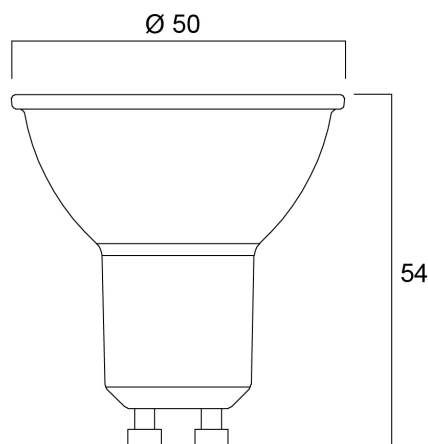

### Größe (mm)

## Physikalische Daten

Nominale Produkthöhe (mm)	54
Nominaler Produktdurchmesser (mm)	50
Gewicht (kg)	0.049